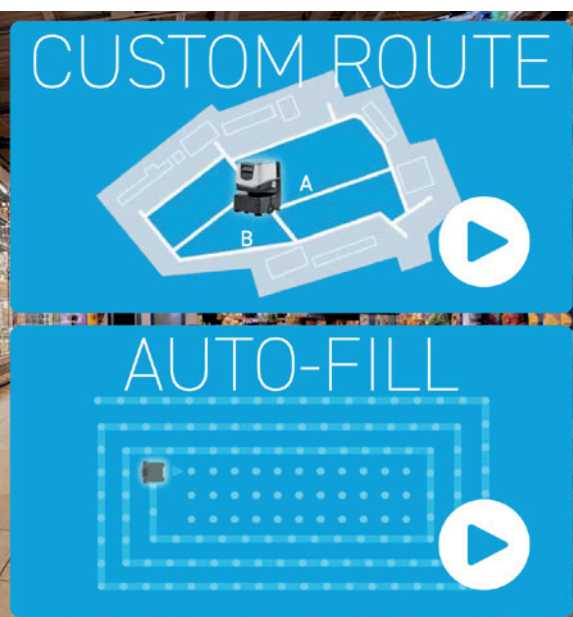

Zo krijgt de robot een duidelijk beeld van de omgeving en navigeert/reageert snel, veilig en moeiteloos om obstakels en mensen. Ook in uitdagende omgevingen met spiegels, liften of fel zonlicht. De compacte robot kan breed worden ingezet en is geschikt voor elke locatie. De gebruiksvriendelijke interface is geschikt voor gebruikers van alle niveaus. Als de Cobi eenmaal één of meerdere routes heeft geleerd via *Custom Route* of via de *Auto-Fill Modus*, kan het personeel de Cobi de hele dag eenvoudig gebruiken met één druk op de knop, waardoor de schoonmaak productiviteit toeneemt.

Programmeren, mappen and navigeren

Dé Cobi 18 kan in één keer een route aanleren en deze daarna oneindig veel uitvoeren

met één druk op de knop. De verschillende programmeeropties helpen u de schoonmaakproductiviteit te verhogen, waaronder:

- *Custom Route* – Gebruikers leert de route één keer aan – daarna kan hij keer met een druk op de knop de route navigeren.
- *Auto-Fill* – Gebruikers kunnen een omtrek aangeven, waarna de Cobi 18 automatisch de binnenkant schrobt.
- *Multiple Route* – Gebruikers laat Coby meerdere routes achter elkaar te rijden – zonder dat Cobi opnieuw opgestart hoeft te worden tussen de routes door.
- *Manuele Modus* – Gebruiker kan voor ad hoc inzet de Coby gewoon handmatig gebruiken. Til gewoon de handgreep op, druk op de startknop en duw de schrobber over de gemorste vloeistof.

Positieve perceptie van schoon

Cobi 18's vooruitstrevende uiterlijk zal de aandacht trekken van uw klanten. Een zichtbaar bewijs van schoonmaken toont uw focus op gezondheid en veiligheid, consistente reiniging en voortdurende optimalisering door gebruik van technologie. Uw klanten zullen keer op keer terugkeren.

Belangrijkste Kenmerken