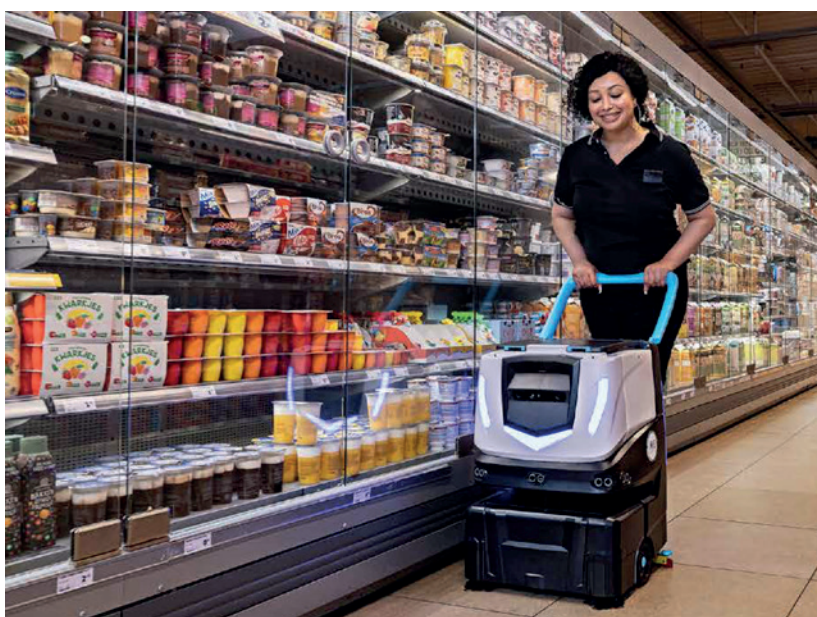

Zo krijgt de robot een duidelijk beeld van de omgeving en navigeert/reageert snel, veilig en moeiteloos om obstakels en mensen. Ook in uitdagende omgevingen met spiegels, liften of fel zonlicht. De compacte robot kan breed worden ingezet en is geschikt voor elke locatie. De gebruiksvriendelijke interface is geschikt voor gebruikers van alle niveaus. Als de Cobi eenmaal één of meerdere routes heeft geleerd via *Custom Route* of via de *Auto-Fill Modus*, kan het personeel de Cobi de hele dag eenvoudig gebruiken met één druk op de knop, waardoor de schoonmaak productiviteit toeneemt.

Programmeren, mappen and navigeren

Dé Cobi 18 kan in één keer een route aanleren en deze daarna oneindig veel uitvoeren

met één druk op de knop. De verschillende programmeeropties helpen u de schoonmaakproductiviteit te verhogen, waaronder:

- *Custom Route* – Gebruikers leert de route één keer aan – daarna kan hij keer met een druk op de knop de route navigeren.
- *Auto-Fill* – Gebruikers kunnen een omtrek aangeven, waarna de Cobi 18 automatisch de binnenkant schrobt.
- *Multiple Route* – Gebruikers laat Coby meerdere routes achter elkaar te rijden – zonder dat Cobi opnieuw opgestart hoeft te worden tussen de routes door.
- *Manuele Modus* – Gebruiker kan voor ad hoc inzet de Coby gewoon handmatig gebruiken. Til gewoon de handgreep op, druk op de startknop en duw de schrobber over de gemorste vloeistof.

Positieve perceptie van schoon

Cobi 18's vooruitstrevende uiterlijk zal de aandacht trekken van uw klanten. Een zichtbaar bewijs van schoonmaken toont uw focus op gezondheid en veiligheid, consistente reiniging en voortdurende optimalisering door gebruik van technologie. Uw klanten zullen keer op keer terugkeren.

Belangrijkste Kenmerken