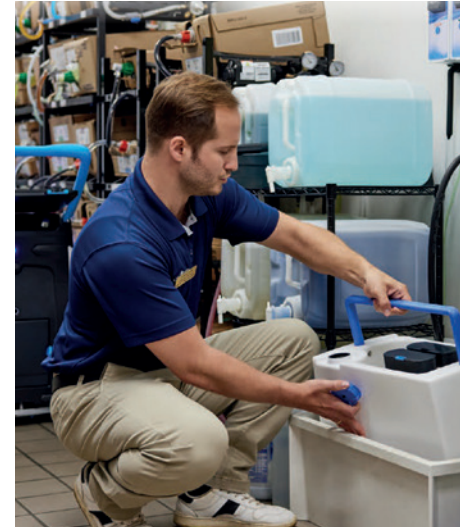

Onderhoud

All-Inclusive service en reparaties, geen probleem. Ons serviceteam is er om u en uw team te ondersteunen. Neem contact met VeDoSign op via e-mail of telefoon.

Als de machine niet goed werkt en we kunnen hem niet op afstand of met de hulp specialistische moneur van de fabrikant repareren, zorgen we ervoor dat u conform de voorwaarden van het abonnement een nieuwe krijgt. Het ruilmodel is ontworpen om de uptime te maximaliseren. Vermijd gedoe, uitvaltijd en kosten in verband met machineonderhoud. Ons all-inclusive abonnement

is ontworpen om u bij elke stap te ondersteunen. Laat ons richten op de apparatuur, zodat u zich kunt richten op uw activiteiten en klanten.

Cleaning Management Made Simple

De beheerssoftware van maakt het makkelijk voor managers en eindgebruikers om de schoonmaakprestaties te beheren, te monitoren en inzicht te krijgen in real-time gegevens. Managers kunnen op afstand op iedere locatie die zij beheren controleren in welk stadium de schoonmaak werkzaamheden zich bevinden.

Graag adviseren wij u over de mogelijkheden. Bel VeDoSign vandaag nog voor een afspraak!

Tel: 035 543 07 38

Cobi 18 prijzen

Exclusief BTW. Prijslijst is aan wijzigingen voorbehouden.

VERKOOP

Cobi 18 € 17.500,00

Vereist – Full-service abonnement inclusief onderhoud en onderdelen

- **Full-service abonnement**

36 maanden per maand € 199,00
Inclusief incasso per 12 maanden vooraf via SEPA of bankoverschrijving. Service uitgevoerd door specialistische moneur van de fabrikant.

- **Verlenging na 36 maanden abonnement** per maand € 299,00

Alleen jaar 4 en 5 Full-service abonnement inclusief onderhoud en onderdelen. Inclusief incasso per 12 maanden vooraf via SEPA of bankoverschrijving. Service uitgevoerd door specialistische monteur van de fabrikant.